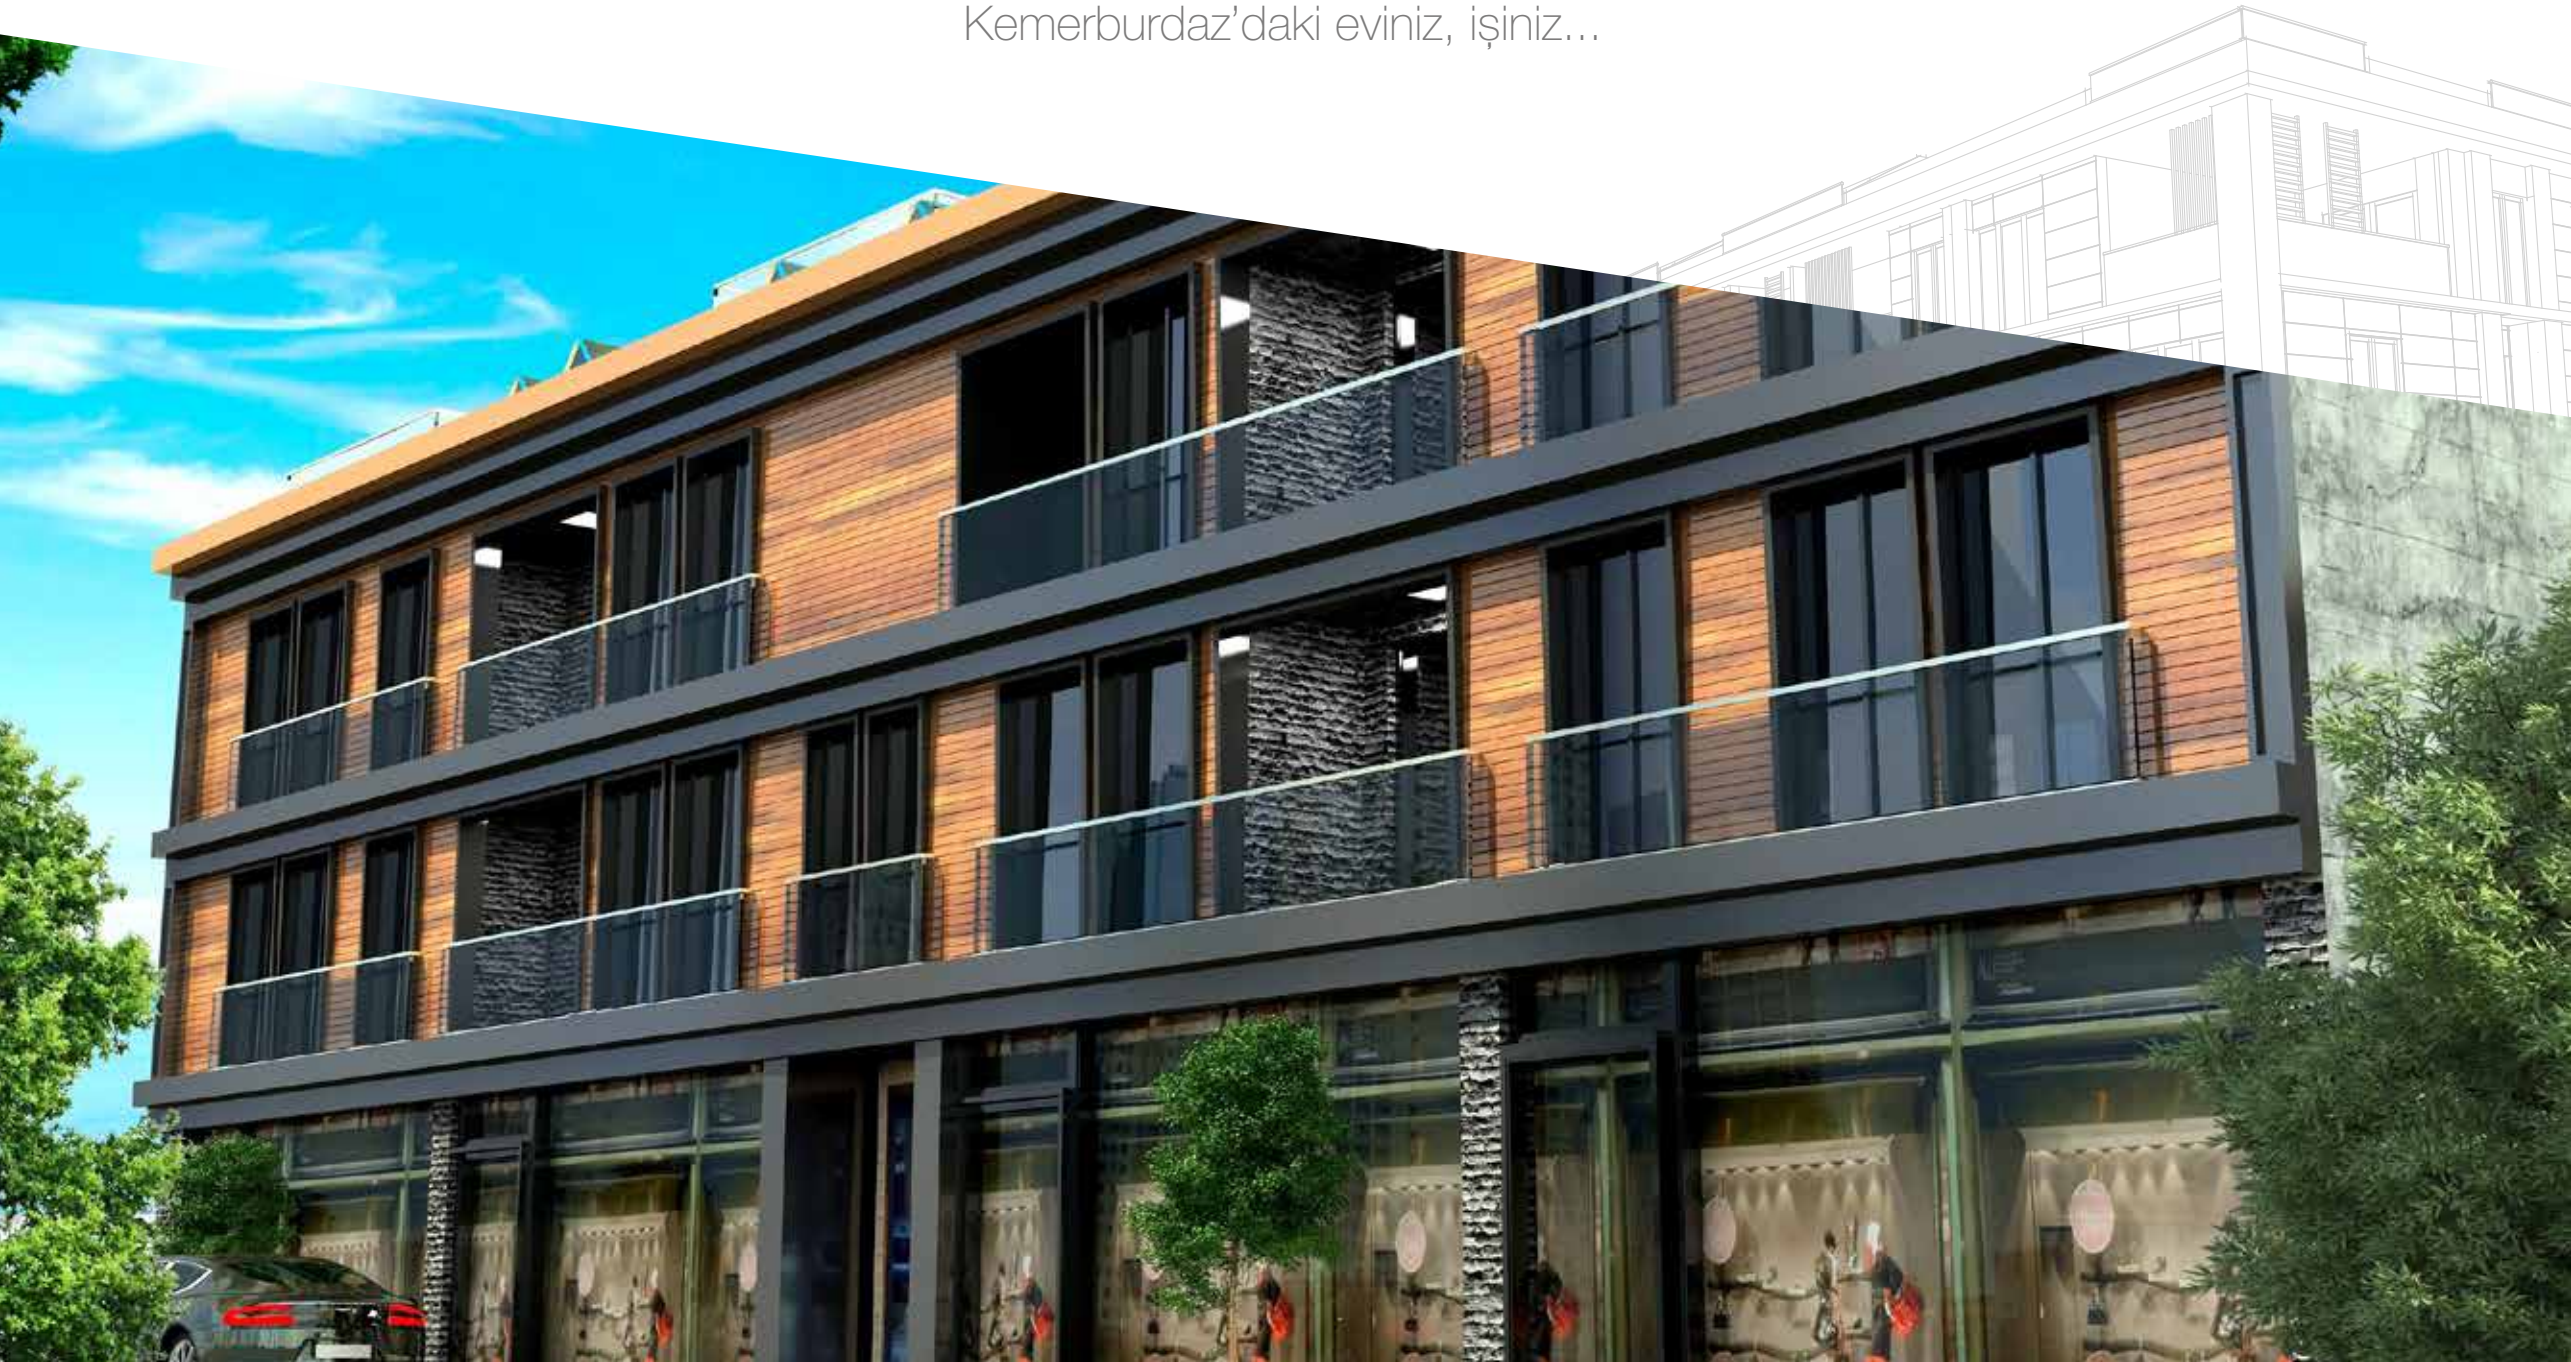

HİSAR
MÜHENDİSLİK

ATA GROUP
ATA GROUP

DOĞA EVLERİ

Kemerburdaz'daki eviniz, işiniz...

yeni evinize hoşgeldiniz

Hisar İnşaat ve Ata Group ortaklığı ile kemerburgaz'da yepyeni bir yaşam başlıyor. Kemerburgaz'ın tertemiz havasında keyifle yaşayacağınız yeni bir yaşam alanı sunmayı hedefleyen proje toplamda 2 blok, kapalı otoparklar, açık havuz ve yem yeşil ormanları ile bir hayat vaad ediyor.

Toplam inşaat alanı 7.033 m² olan proje bünyesinde yer alan başlıklar;

28 Adet konut, 4 adet depolu dükkan, kapalı otopark, yüzme havuzu, çocuk parkı, fitness salonu, sauna ve bahçesi ile yaşamınız artık çok daha kaliteli olacaktır.

Taksim 20 dk.

 Metro 3 dk.

 Yeni Havalimanı 15 dk.

HAVUZ VE SOSYAL
ALANLAR

...

KULLANIŞLI
ESTETİK YAPI
VE
TİCARİ ALANLAR

Dinamik Cephe Tasarımı

Cephe Tasarımı
Doğa Evleri
A BLOK KONUT

...

MODERN
ÇİZGİLER

Dinamik Cephe Tasarımı

Cephe Tasarımı
Doğa Evleri
B BLOK KONUT
+
TİCARİ

**DOĞA EVLERİ B
BLOK
1.KAT PLANI
ALAN: 616 m²**

**1. KAT
DAİRE PLANI**

2. KAT
8 NOLU DUBLEX
DAİRE PLANI

2. KAT
9 NOLU DUBLEX
DAİRE PLANI